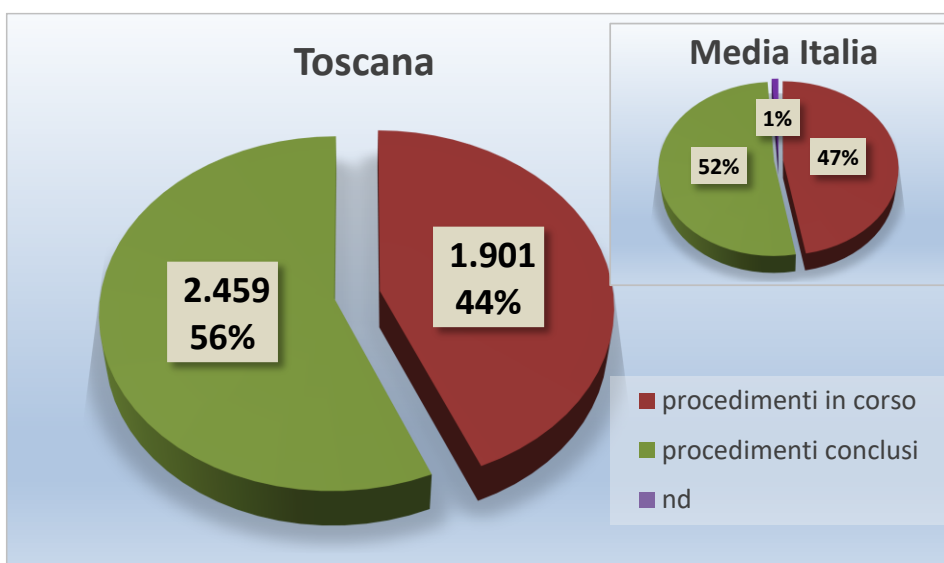

TOSCANA

Dati generali

Superfici interessate da procedimenti di bonifica in corso e conclusi: estensione (ha) e percentuale di procedimenti per i quali sono note le informazioni relative alle superfici rispetto al numero di procedimenti (in corso, conclusi)

Distribuzione a livello provinciale del numero di procedimenti e delle superfici coinvolte

| <i>Provincia</i> | <i>procedimenti totali</i> | | <i>procedimenti in corso</i> | | <i>procedimenti conclusi</i> | |
|------------------|----------------------------|------------------------|------------------------------|------------------------|------------------------------|------------------------|
| | <i>numero</i> | <i>superficie (ha)</i> | <i>numero</i> | <i>superficie (ha)</i> | <i>numero</i> | <i>superficie (ha)</i> |
| Firenze | 1202 | 1353 | 482 | 772 | 720 | 581 |
| Lucca | 459 | 321 | 136 | 226 | 323 | 95 |
| Massa Carrara | 427 | 3158 | 263 | 775 | 164 | 2383 |
| Pistoia | 409 | 378 | 160 | 244 | 249 | 134 |
| Pisa | 398 | 221 | 119 | 123 | 279 | 97 |
| Livorno | 395 | 2561 | 248 | 1590 | 147 | 971 |
| Arezzo | 373 | 1463 | 178 | 321 | 195 | 1142 |
| Grosseto | 296 | 536 | 155 | 356 | 141 | 180 |
| Siena | 269 | 220 | 117 | 165 | 152 | 55 |
| Prato | 132 | 51 | 43 | 25 | 89 | 26 |