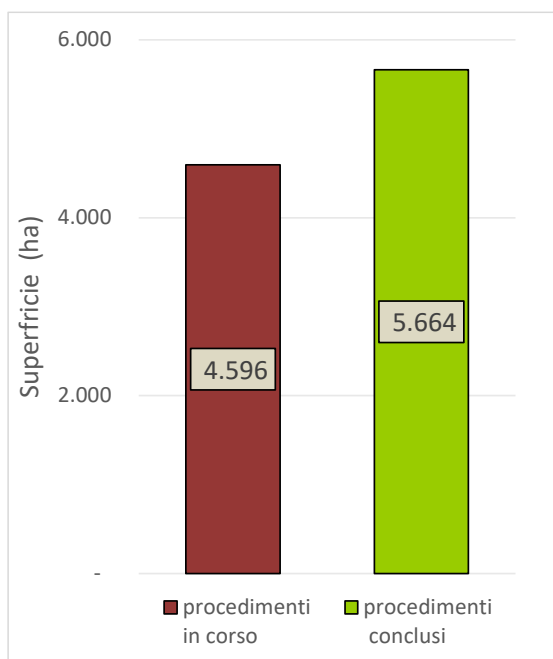

TOSCANA

Dati generali

Superfici interessate da procedimenti di bonifica in corso e conclusi: estensione (ha) e percentuale di procedimenti per i quali sono note le informazioni relative alle superfici rispetto al numero di procedimenti (in corso, conclusi)

Distribuzione a livello provinciale del numero di procedimenti e delle superfici coinvolte

| <i>Provincia</i> | <i>procedimenti totali</i> | | <i>procedimenti in corso</i> | | <i>procedimenti conclusi</i> | |
|------------------|----------------------------|------------------------|------------------------------|------------------------|------------------------------|------------------------|
| | <i>numero</i> | <i>superficie (ha)</i> | <i>numero</i> | <i>superficie (ha)</i> | <i>numero</i> | <i>superficie (ha)</i> |
| Firenze | 1202 | 1353 | 482 | 772 | 720 | 581 |
| Lucca | 459 | 321 | 136 | 226 | 323 | 95 |
| Massa Carrara | 427 | 3158 | 263 | 775 | 164 | 2383 |
| Pistoia | 409 | 378 | 160 | 244 | 249 | 134 |
| Pisa | 398 | 221 | 119 | 123 | 279 | 97 |
| Livorno | 395 | 2561 | 248 | 1590 | 147 | 971 |
| Arezzo | 373 | 1463 | 178 | 321 | 195 | 1142 |
| Grosseto | 296 | 536 | 155 | 356 | 141 | 180 |
| Siena | 269 | 220 | 117 | 165 | 152 | 55 |
| Prato | 132 | 51 | 43 | 25 | 89 | 26 |

Procedimenti in corso

Rappresentazione cartografica del numero dei procedimenti in corso a scala comunale

Primi 10 Comuni per numero di procedimenti in corso e dettaglio sullo stato di avanzamento nelle tre fasi procedurali (notifica, modello concettuale, bonifica)