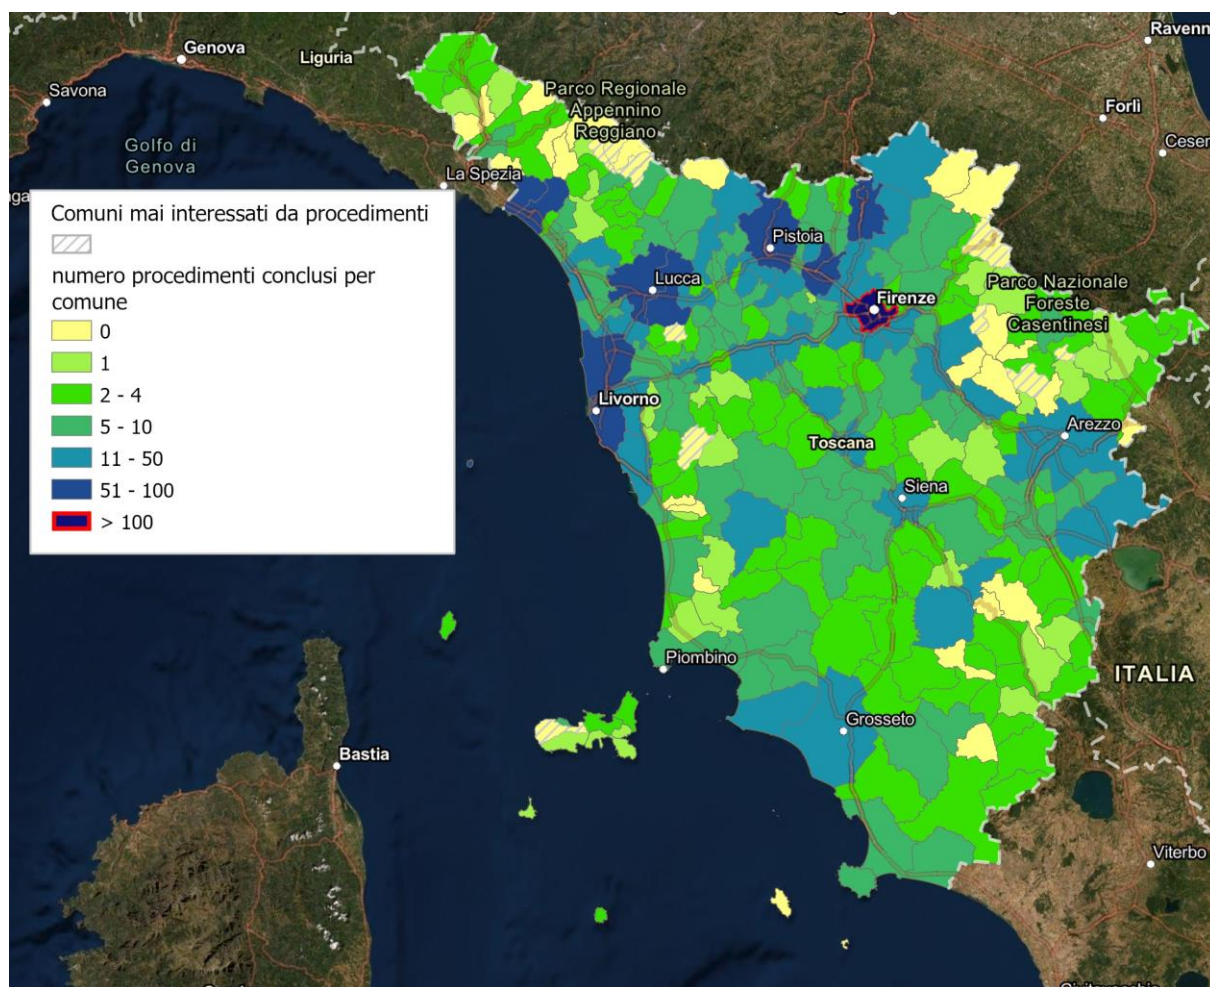

| Comune | Provincia | Numero di procedimenti in corso | | | |
|------------------|---------------|---------------------------------|----------|---------------------|----------|
| | | totale | notifica | modello concettuale | bonifica |
| Massa | Massa Carrara | 128 | 40 | 80 | 8 |
| Livorno | Livorno | 118 | 59 | 44 | 15 |
| Firenze | Firenze | 102 | 33 | 33 | 36 |
| Carrara | Massa Carrara | 83 | 25 | 44 | 14 |
| Pistoia | Pistoia | 54 | 43 | 5 | 6 |
| Arezzo | Arezzo | 53 | 42 | 6 | 5 |
| Calenzano | Firenze | 42 | 28 | 9 | 5 |
| Lucca | Lucca | 37 | 19 | 6 | 12 |
| Sesto Fiorentino | Firenze | 37 | 25 | 6 | 6 |
| Pisa | Pisa | 36 | 15 | 10 | 11 |

Progresso nella gestione dei procedimenti in corso e confronto con media nazionale

Focus sui procedimenti in fase di notifica: modalità di attivazione del procedimento

Elenco primi 10 Comuni per numero di siti contaminati e dettaglio sullo stato di avanzamento dell'iter procedimentale corrispondente

Procedimenti conclusi

Rappresentazione cartografica del numero dei procedimenti conclusi a scala comunale

Procedimenti conclusi con e senza intervento e confronto con dato nazionale

Elenco primi 10 Comuni per numero di procedimenti conclusi e dettaglio della modalità di chiusura (con o senza intervento)