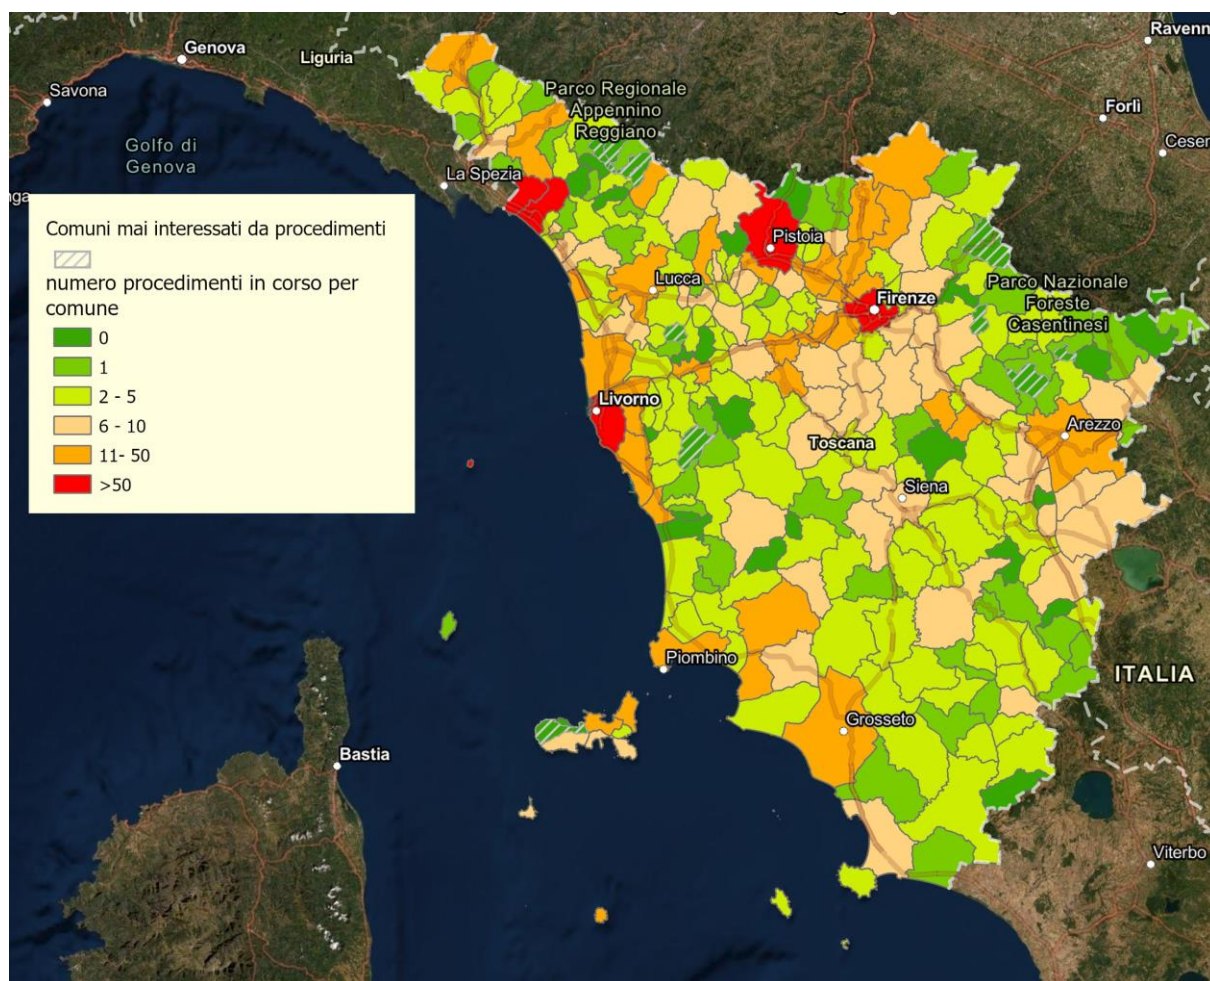

TOSCANA

Dati generali

Superfici interessate da procedimenti di bonifica in corso e conclusi: estensione (ha) e percentuale di procedimenti per i quali sono note le informazioni relative alle superfici rispetto al numero di procedimenti (in corso, conclusi)

Distribuzione a livello provinciale del numero di procedimenti e delle superfici coinvolte

| <i>Provincia</i> | <i>procedimenti totali</i> | | <i>procedimenti in corso</i> | | <i>procedimenti conclusi</i> | |
|------------------|----------------------------|------------------------|------------------------------|------------------------|------------------------------|------------------------|
| | <i>numero</i> | <i>superficie (ha)</i> | <i>numero</i> | <i>superficie (ha)</i> | <i>numero</i> | <i>superficie (ha)</i> |
| Firenze | 1202 | 1353 | 482 | 772 | 720 | 581 |
| Lucca | 459 | 321 | 136 | 226 | 323 | 95 |
| Massa Carrara | 427 | 3158 | 263 | 775 | 164 | 2383 |
| Pistoia | 409 | 378 | 160 | 244 | 249 | 134 |
| Pisa | 398 | 221 | 119 | 123 | 279 | 97 |
| Livorno | 395 | 2561 | 248 | 1590 | 147 | 971 |
| Arezzo | 373 | 1463 | 178 | 321 | 195 | 1142 |
| Grosseto | 296 | 536 | 155 | 356 | 141 | 180 |
| Siena | 269 | 220 | 117 | 165 | 152 | 55 |
| Prato | 132 | 51 | 43 | 25 | 89 | 26 |

Procedimenti in corso

Rappresentazione cartografica del numero dei procedimenti in corso a scala comunale

Primi 10 Comuni per numero di procedimenti in corso e dettaglio sullo stato di avanzamento nelle tre fasi procedurali (notifica, modello concettuale, bonifica)

Progresso nella gestione dei procedimenti in corso e confronto con media nazionale

Focus sui procedimenti in fase di notifica: modalità di attivazione del procedimento

Elenco primi 10 Comuni per numero di siti contaminati e dettaglio sullo stato di avanzamento dell'iter procedimentale corrispondente