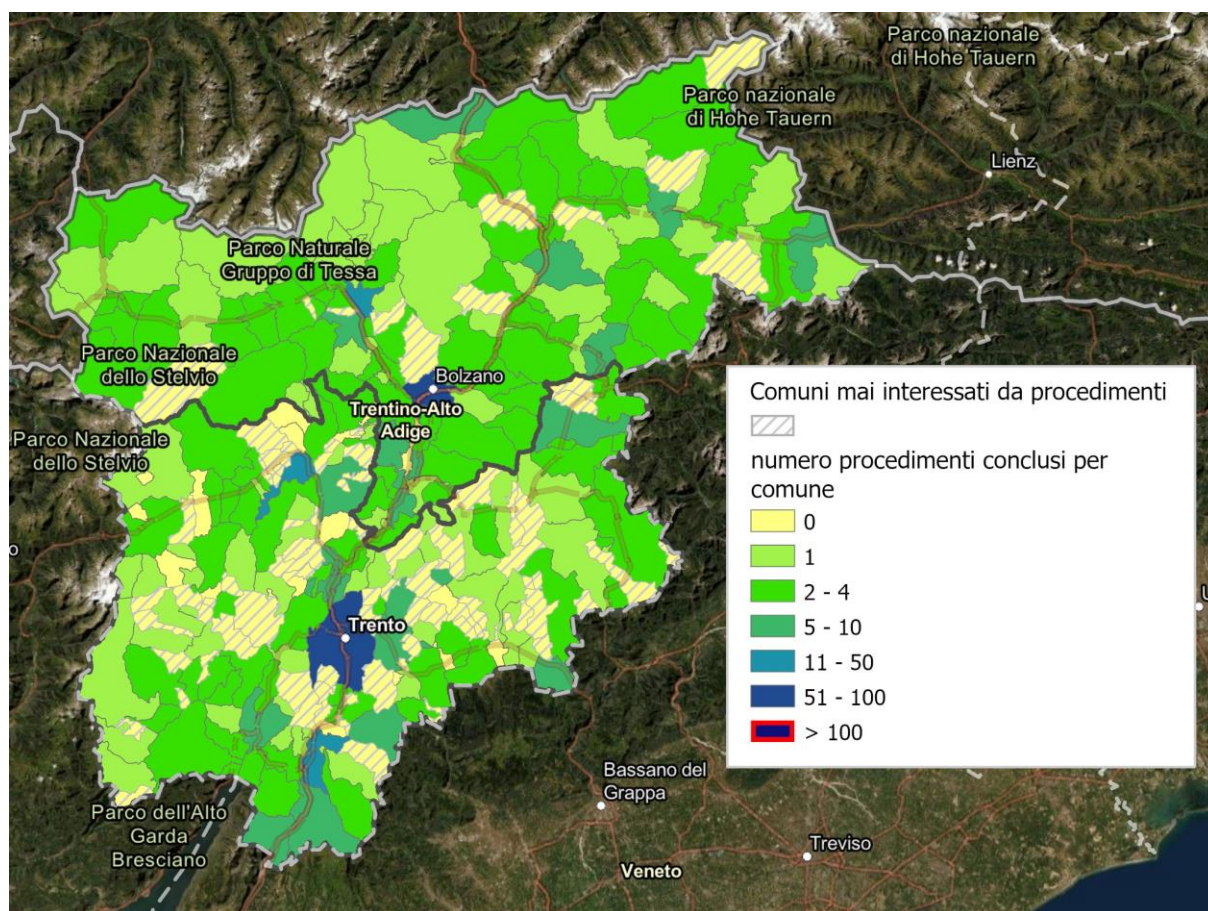

TRENTO

Progresso nella gestione dei procedimenti in corso e confronto con media nazionale

Focus sui procedimenti in fase di attivazione/notifica: informazioni di dettaglio

BOLZANO

Progresso nella gestione dei procedimenti in corso e confronto con media nazionale

Elenco primi 10 Comuni per numero di siti contaminati e dettaglio sullo stato di avanzamento dell'iter procedimentale corrispondente

| <i>Comune</i> | <i>Provincia</i> | <i>Siti contaminati</i> | <i>Analisi di Rischio approvata (C>CSR)</i> | <i>Bonifica in corso</i> | <i>Bonifica conclusa in attesa di certificazione</i> | <i>Iter non noto</i> |
|-------------------|------------------|-------------------------|--|--------------------------|--|----------------------|
| Trento | Trento | 9 | 1 | 4 | 1 | 3 |
| Bolzano | Bolzano | 7 | 0 | 2 | 0 | 5 |
| Mezzolombardo | Trento | 6 | 0 | 5 | 1 | 0 |
| Rovereto | Trento | 5 | 1 | 5 | 0 | -1 |
| Pergine Valsugana | Trento | 3 | 0 | 2 | 0 | 1 |
| Mori | Trento | 3 | 1 | 1 | 0 | 1 |
| Nogaredo | Trento | 2 | 0 | 1 | 1 | 0 |
| Vallarsa | Trento | 2 | 1 | 0 | 1 | 0 |
| Campo di Trens | Bolzano | 2 | 0 | 2 | 0 | 0 |
| Campo Tures | Bolzano | 2 | 0 | 2 | 0 | 0 |

Procedimenti conclusi

Rappresentazione cartografica del numero dei procedimenti conclusi a scala comunale

Elenco primi 10 Comuni per numero di procedimenti conclusi e dettaglio della modalità di chiusura (con o senza intervento)