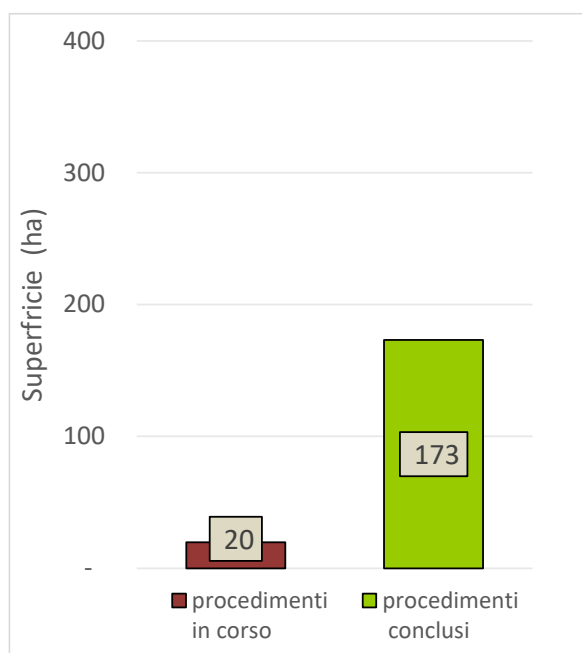

TRENTINO-ALTO ADIGE

Dati generali

Numero e distribuzione a livello regionale dei procedimenti in corso e conclusi e confronto con il dato medio nazionale

Numero e distribuzione a livello regionale dei procedimenti in corso e conclusi e confronto con il dato medio nazionale

TRENTO

BOLZANO

Superfici interessate da procedimenti di bonifica in corso e conclusi: estensione (ha) e percentuale di procedimenti per i quali sono note le informazioni relative alle superfici rispetto al numero di procedimenti (in corso, conclusi)