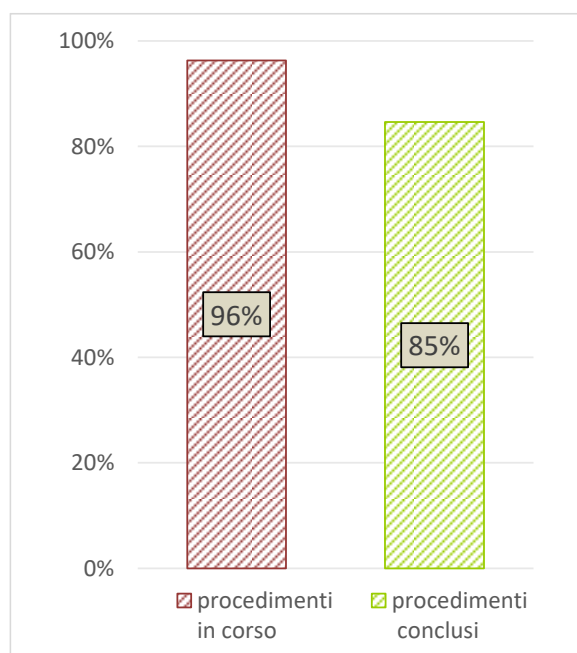

TRENTINO-ALTO ADIGE

Dati generali

Numero e distribuzione a livello regionale dei procedimenti in corso e conclusi e confronto con il dato medio nazionale

Numero e distribuzione a livello regionale dei procedimenti in corso e conclusi e confronto con il dato medio nazionale

TRENTO

BOLZANO

Superfici interessate da procedimenti di bonifica in corso e conclusi: estensione (ha) e percentuale di procedimenti per i quali sono note le informazioni relative alle superfici rispetto al numero di procedimenti (in corso, conclusi)