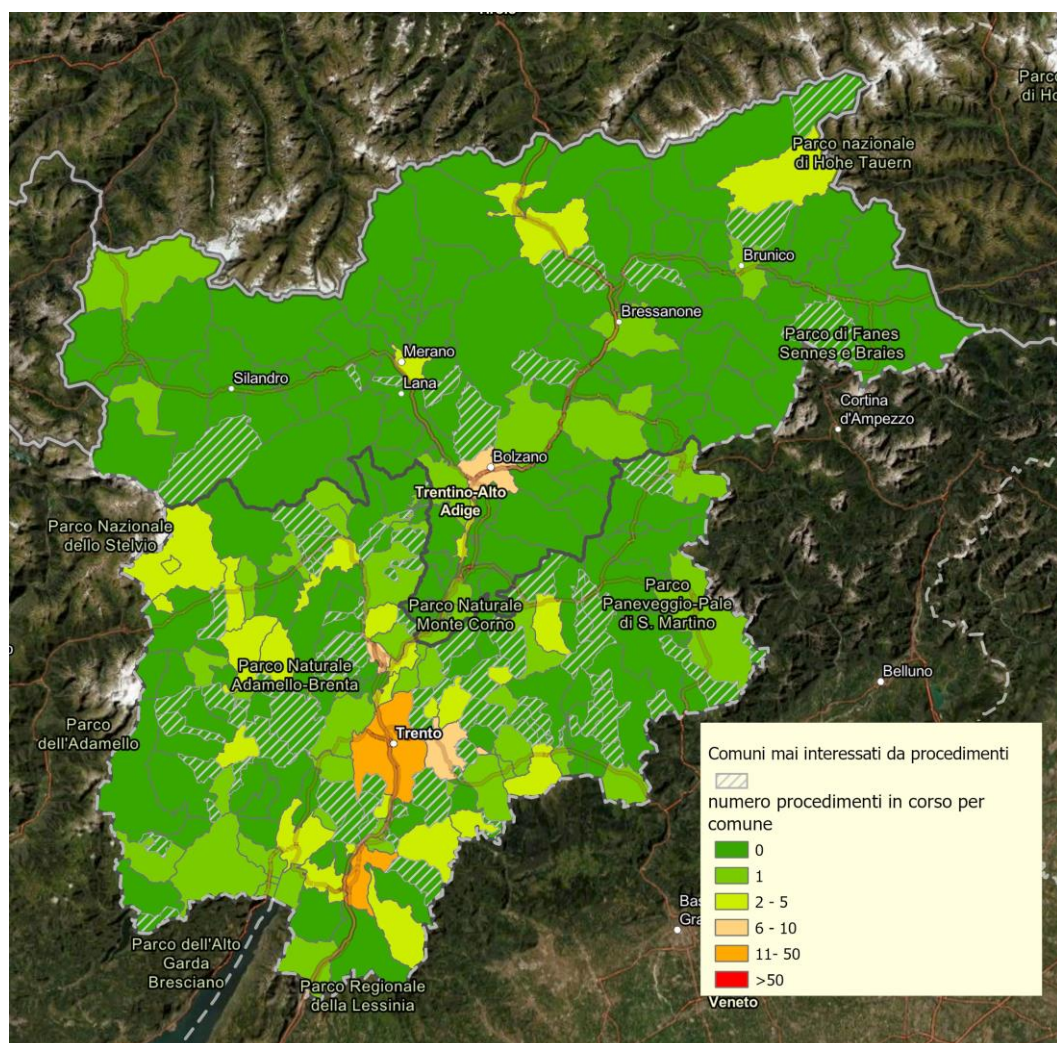

TRENTINO-ALTO ADIGE

Dati generali

Numero e distribuzione a livello regionale dei procedimenti in corso e conclusi e confronto con il dato medio nazionale

Numero e distribuzione a livello regionale dei procedimenti in corso e conclusi e confronto con il dato medio nazionale

TRENTO

BOLZANO

Superfici interessate da procedimenti di bonifica in corso e conclusi: estensione (ha) e percentuale di procedimenti per i quali sono note le informazioni relative alle superfici rispetto al numero di procedimenti (in corso, conclusi)

Distribuzione a livello provinciale del numero di procedimenti e delle superfici coinvolte

| Provincia | procedimenti totali | | procedimenti in corso | | procedimenti conclusi | |
|-----------|---------------------|-----------------|-----------------------|-----------------|-----------------------|-----------------|
| | numero | superficie (ha) | numero | superficie (ha) | numero | superficie (ha) |
| Trento | 483 | 321 | 143 | 130 | 340 | 191 |
| Bolzano | 359 | 193 | 27 | 20 | 332 | 173 |

Procedimenti in corso

Rappresentazione cartografica del numero dei procedimenti in corso a scala comunale

Primi 10 Comuni per numero di procedimenti in corso e dettaglio sullo stato di avanzamento nelle fasi procedurali (notifica, modello concettuale, bonifica)