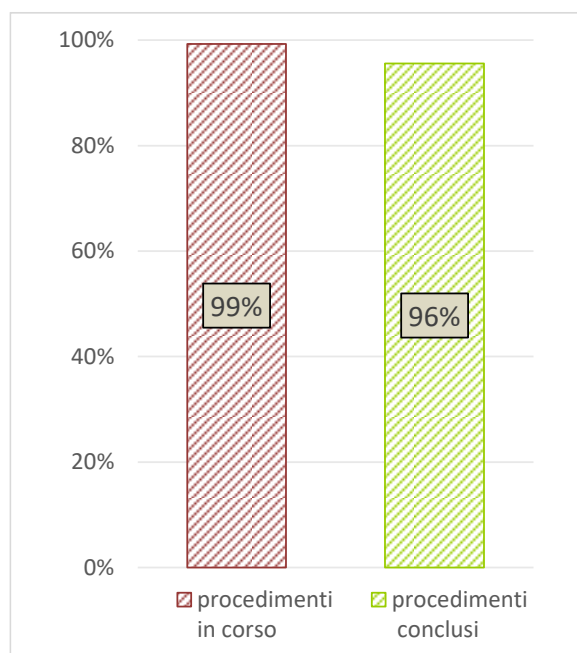

TRENTINO-ALTO ADIGE

Dati generali

Numero e distribuzione a livello regionale dei procedimenti in corso e conclusi e confronto con il dato medio nazionale

Numero e distribuzione a livello regionale dei procedimenti in corso e conclusi e confronto con il dato medio nazionale

TRENTO

BOLZANO

Superfici interessate da procedimenti di bonifica in corso e conclusi: estensione (ha) e percentuale di procedimenti per i quali sono note le informazioni relative alle superfici rispetto al numero di procedimenti (in corso, conclusi)