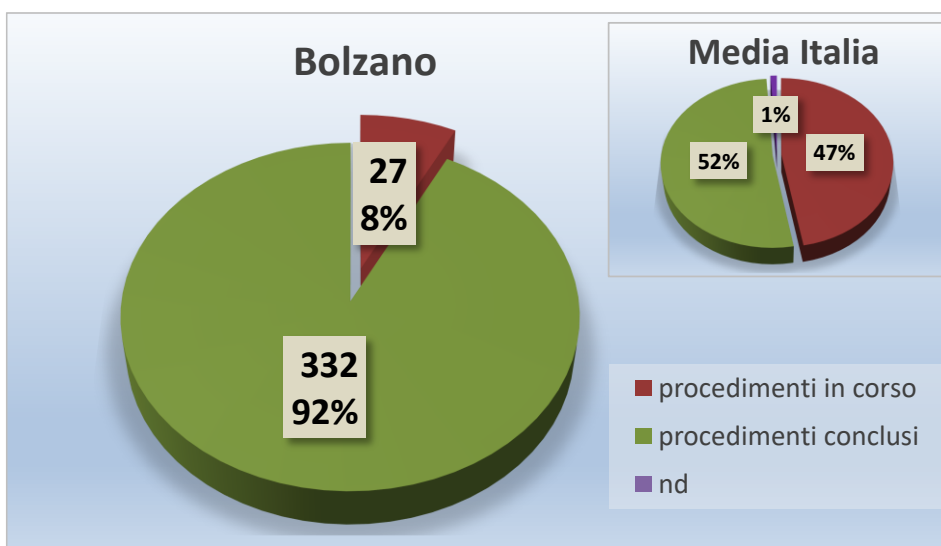

TRENTINO-ALTO ADIGE

Dati generali

Numero e distribuzione a livello regionale dei procedimenti in corso e conclusi e confronto con il dato medio nazionale

Numero e distribuzione a livello regionale dei procedimenti in corso e conclusi e confronto con il dato medio nazionale

TRENTO

BOLZANO

Superfici interessate da procedimenti di bonifica in corso e conclusi: estensione (ha) e percentuale di procedimenti per i quali sono note le informazioni relative alle superfici rispetto al numero di procedimenti (in corso, conclusi)