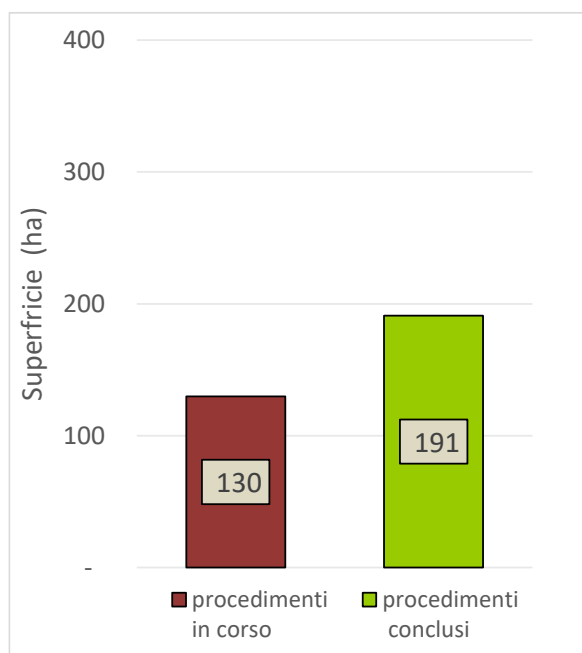

TRENTINO-ALTO ADIGE

Dati generali

Numero e distribuzione a livello regionale dei procedimenti in corso e conclusi e confronto con il dato medio nazionale

Numero e distribuzione a livello regionale dei procedimenti in corso e conclusi e confronto con il dato medio nazionale

TRENTO

BOLZANO

Superfici interessate da procedimenti di bonifica in corso e conclusi: estensione (ha) e percentuale di procedimenti per i quali sono note le informazioni relative alle superfici rispetto al numero di procedimenti (in corso, conclusi)