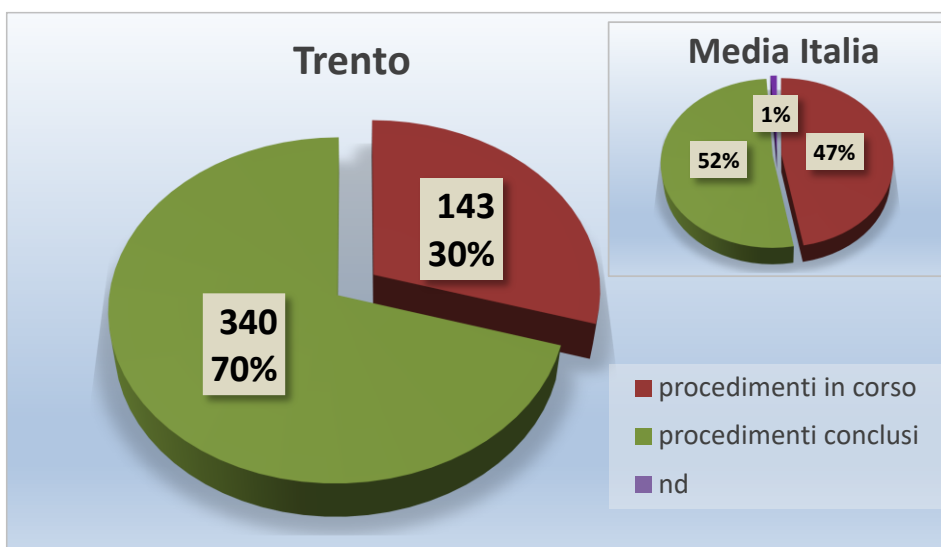

TRENTINO-ALTO ADIGE

Dati generali

Numero e distribuzione a livello regionale dei procedimenti in corso e conclusi e confronto con il dato medio nazionale

Numero e distribuzione a livello regionale dei procedimenti in corso e conclusi e confronto con il dato medio nazionale

TRENTO

BOLZANO

Superfici interessate da procedimenti di bonifica in corso e conclusi: estensione (ha) e percentuale di procedimenti per i quali sono note le informazioni relative alle superfici rispetto al numero di procedimenti (in corso, conclusi)