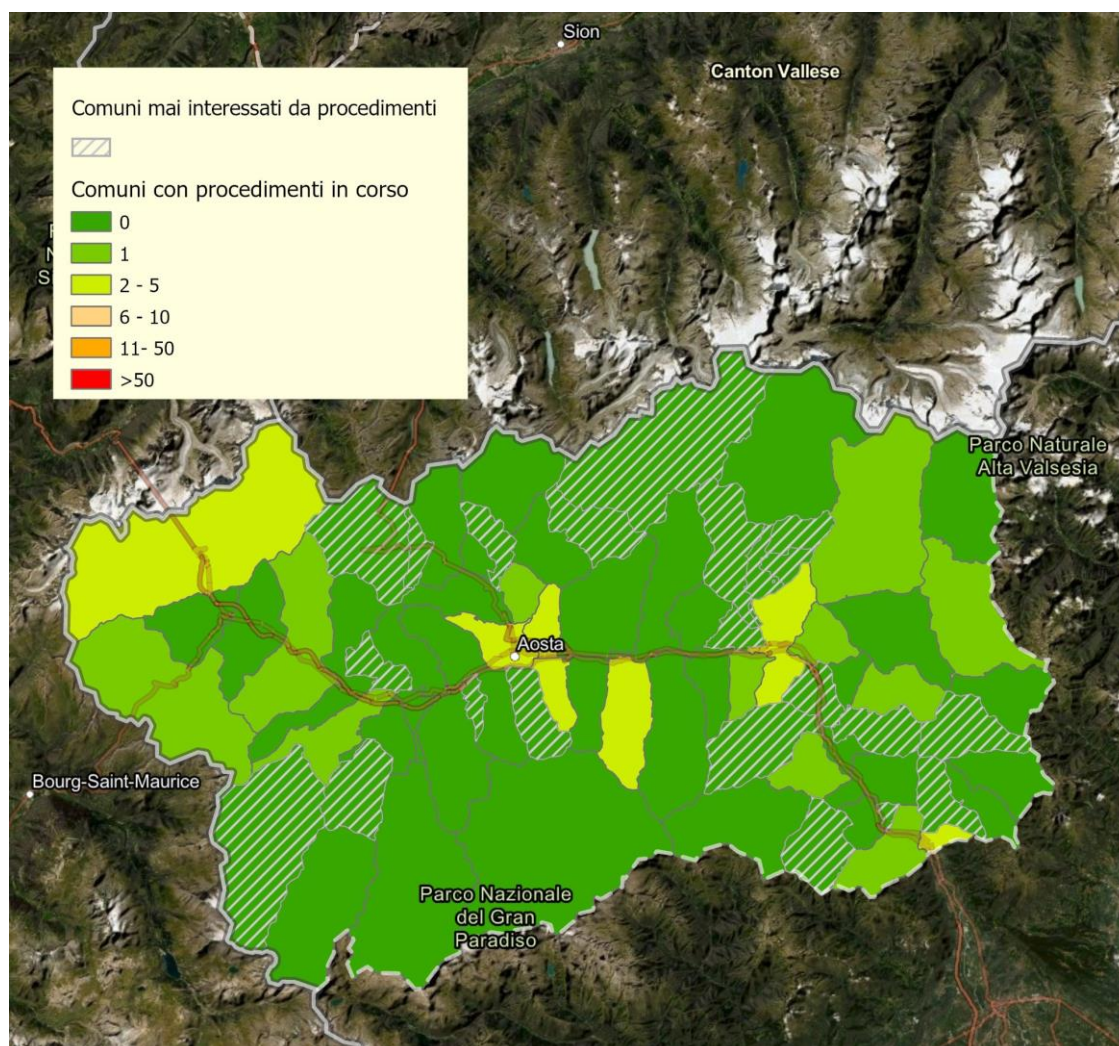

VALLE D'AOSTA

Dati generali

Superfici interessate da procedimenti di bonifica in corso e conclusi: estensione (ha) e percentuale di procedimenti per i quali sono note le informazioni relative alle superfici rispetto al numero di procedimenti (in corso, conclusi)

Procedimenti in corso

Rappresentazione cartografica del numero dei procedimenti in corso a scala comunale

Primi 10 Comuni per numero di procedimenti in corso e dettaglio sullo stato di avanzamento nelle tre fasi procedurali (notifica, modello concettuale, bonifica)

Progresso nella gestione dei procedimenti in corso e confronto con media nazionale

Focus sui procedimenti in fase di notifica: modalità di attivazione del procedimento

Elenco primi 10 Comuni per numero di siti contaminati e dettaglio sullo stato di avanzamento dell'iter procedimentale corrispondente