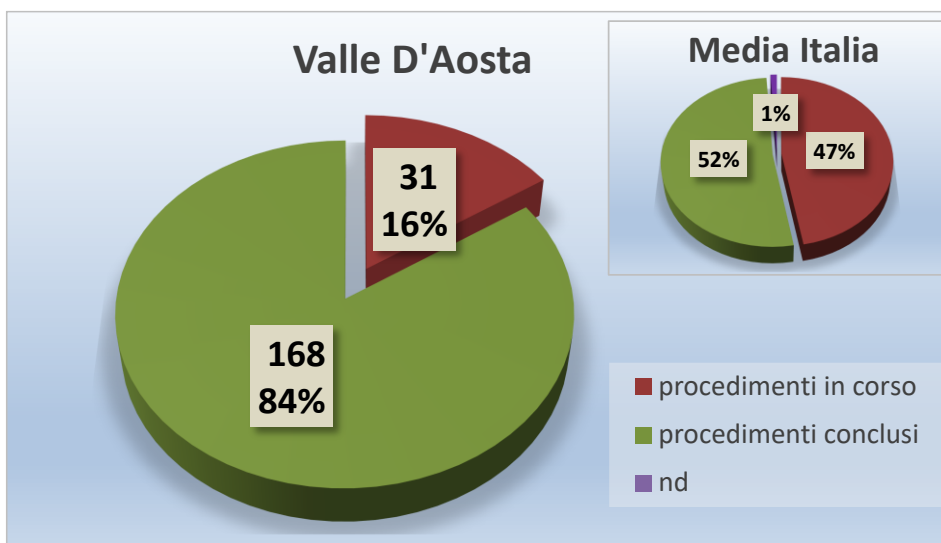

VALLE D'AOSTA

Dati generali

Superfici interessate da procedimenti di bonifica in corso e conclusi: estensione (ha) e percentuale di procedimenti per i quali sono note le informazioni relative alle superfici rispetto al numero di procedimenti (in corso, conclusi)

Procedimenti in corso

Rappresentazione cartografica del numero dei procedimenti in corso a scala comunale

Primi 10 Comuni per numero di procedimenti in corso e dettaglio sullo stato di avanzamento nelle tre fasi procedurali (notifica, modello concettuale, bonifica)